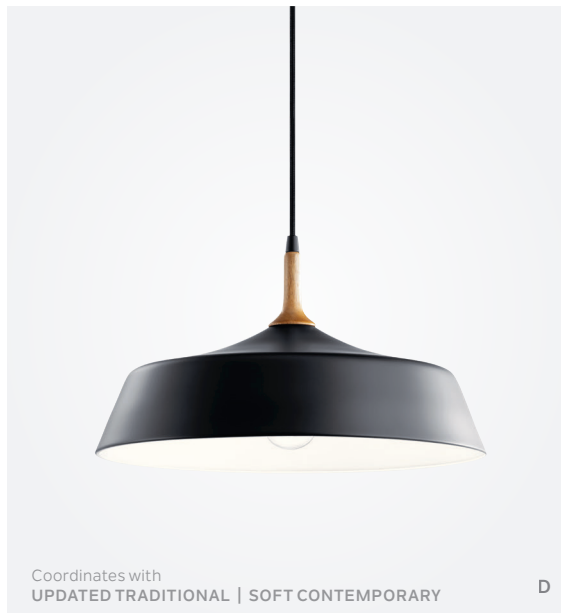

BLACK FINISHES

A.
Branches
43795BK | Chandelier
(7) 60W Medium
25.25"W x 19.5"H x 49.25"L

B.
Branches
43794BK | Chandelier
(4) 60W Medium
2.5"W x 20"H x 33.5"L

C.
Marette™
55002BK | 3 Light Bath
(3) 75W Medium
22.75"W x 8"H

D.
Danika
43683BK | Pendant
(1) 100W Medium
16.25"W x 9.25"H